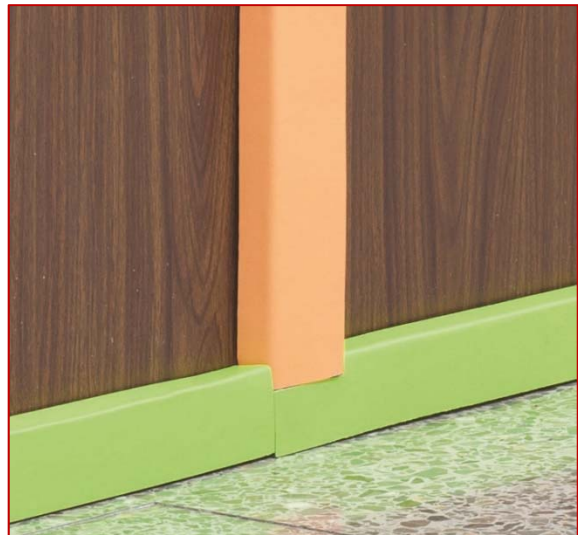

FICHA TÉCNICA PROTECCIÓN ZÓCALO (REF^a: 129)

- **Material:** Protección de foam de 1 cm. de espesor, forrada con PVC en tacto piel, a elegir entre varios colores. Gran absorción de impactos y fácil montaje con autoadhesivo incorporado.
- **Medidas:** Alas de 2 x 7 cms o a medida.
- **Colores**