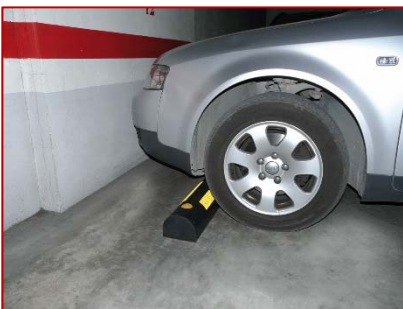

TOPE ESTACIONAMIENTO SUELO (TT-015)

- **Material:** Protector de PVC
- **Medidas:** 200 cm. de largo máximo, 11 cm. de alto y 14 cm. de ancho (base). Se puede suministrar cortado en piezas de 50 cm o de 1 metro.
- **Instalación:** Se fija al suelo mediante tornillería.
- **Colores:** Negro, con banda amarillas (opcionales)

TOPE DE PARKING (BP-002)

- **Material:** Protector de Caucho
- **Medidas:** 60 cm. de largo, 11,5 cm. de alto y 15 cm. de ancho (base).
- **Instalación:** Se fija al suelo mediante tornillería.
- **Colores:** Negro con bandas reflectantes amarillas