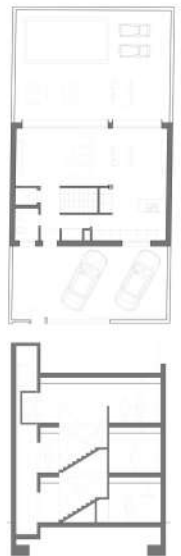

Valores

- Integridad
- Confianza
- Honestidad
- Cercanía
- Transparencia
- Lealtad